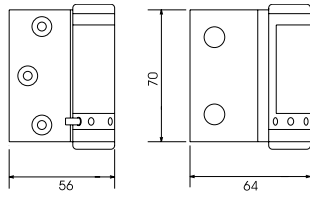

# Mármore

**365**  
Suporte 50 x 50 mm

**366**  
Suporte 120 x 50 mm

**467**  
Suporte 50 x 50 mm

**368**  
Suporte 74 x 41 mm

**464 / 367**  
Cantoneira 75 x 75 mm

**465**  
Suporte 110 x 41 mm

**521**

Dobradiça com mola 70 x 100 mm

**370**  
Flange - Diâmetro: 68 mm

**421**

Dobradiça com mola 70 x 100 mm

**369**

Tubo - Diâmetro: 25 mm  
e Comprimento: 200 mm

**520**

Batente com encosto de  
borracha 51 x 64 mm

SEXTAVADO 1/2"

SEXTAVADO 1/2"

**462**

Chapa suporte 49 x 112 mm

**462**

Parafuso de Latão Torneado 60 mm