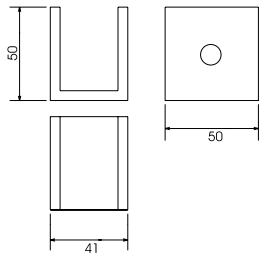

# Mármore

**365**  
Suporte 50 x 50 mm

**366**  
Suporte 120 x 50 mm

**467**  
Suporte 50 x 50 mm

**368**  
Suporte 74 x 41 mm

**464 / 367**  
Cantoneira 75 x 75 mm

**465**  
Suporte 110 x 41 mm

**521**

Dobradiça com mola 70 x 100 mm

**370**  
Flange - Diâmetro: 68 mm

**421**

Dobradiça com mola 70 x 100 mm

**369**

Tubo - Diâmetro: 25 mm  
e Comprimento: 200 mm

**520**

Batente com encosto de  
borracha 51 x 64 mm

SEXTAVADO 1/2"

SEXTAVADO 1/2"

**462**

Chapa suporte 49 x 112 mm

**462**

Parafuso de Latão Torneado 60 mm