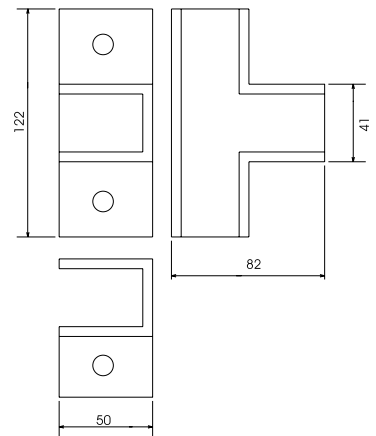

# Mármore

**365**  
Suporte 50 x 50 mm

**366**  
Suporte 120 x 50 mm

**467**  
Suporte 50 x 50 mm

**368**  
Suporte 74 x 41 mm

**464 / 367**  
Cantoneira 75 x 75 mm

**465**  
Suporte 110 x 41 mm

**521**

Dobradiça com mola 70 x 100 mm

**370**  
Flange - Diâmetro: 68 mm

**421**

Dobradiça com mola 70 x 100 mm

**369**

Tubo - Diâmetro: 25 mm  
e Comprimento: 200 mm

**520**

Batente com encosto de  
borracha 51 x 64 mm

SEXTAVADO 1/2"

SEXTAVADO 1/2"

**462**

Chapa suporte 49 x 112 mm

**462**

Parafuso de Latão Torneado 60 mm