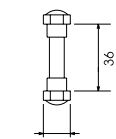

# Mármore

**365**  
Suporte 50 x 50 mm

**366**  
Suporte 120 x 50 mm

**467**  
Suporte 50 x 50 mm

**368**  
Suporte 74 x 41 mm

**464 / 367**  
Cantoneira 75 x 75 mm

**465**  
Suporte 110 x 41 mm

**521**

Dobradiça com mola 70 x 100 mm

**370**  
Flange - Diâmetro: 68 mm

**421**

Dobradiça com mola 70 x 100 mm

**369**

Tubo - Diâmetro: 25 mm  
e Comprimento: 200 mm

**520**

Batente com encosto de  
borracha 51 x 64 mm

SEXTAVADO 1/2"

SEXTAVADO 1/2"

**462**

Chapa suporte 49 x 112 mm

**462**

Parafuso de Latão Torneado 60 mm