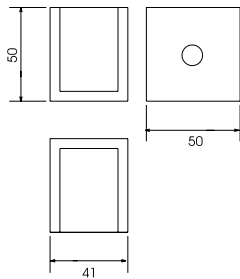

# Mármore

**365**  
Suporte 50 x 50 mm

**366**  
Suporte 120 x 50 mm

**467**  
Suporte 50 x 50 mm

**368**  
Suporte 74 x 41 mm

**464 / 367**  
Cantoneira 75 x 75 mm

**465**  
Suporte 110 x 41 mm

**521**

Dobradiça com mola 70 x 100 mm

**370**  
Flange - Diâmetro: 68 mm

**421**

Dobradiça com mola 70 x 100 mm

**369**

Tubo - Diâmetro: 25 mm  
e Comprimento: 200 mm

**520**

Batente com encosto de  
borracha 51 x 64 mm

SEXTAVADO 1/2"

SEXTAVADO 1/2"

**462**

Chapa suporte 49 x 112 mm

**462**

Parafuso de Latão Torneado 60 mm