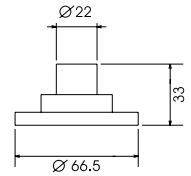

# Mármore

**365**  
Suporte 50 x 50 mm

**366**  
Suporte 120 x 50 mm

**467**  
Suporte 50 x 50 mm

**368**  
Suporte 74 x 41 mm

**464 / 367**  
Cantoneira 75 x 75 mm

**465**  
Suporte 110 x 41 mm

**521**

Dobradiça com mola 70 x 100 mm

**370**  
Flange - Diâmetro: 68 mm

**421**

Dobradiça com mola 70 x 100 mm

**369**

Tubo - Diâmetro: 25 mm  
e Comprimento: 200 mm

**520**

Batente com encosto de  
borracha 51 x 64 mm

SEXTAVADO 1/2"

SEXTAVADO 1/2"

**462**

Chapa suporte 49 x 112 mm

**462**

Parafuso de Latão Torneado 60 mm