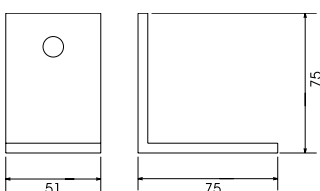

# Mármore

**365**  
Suporte 50 x 50 mm

**366**  
Suporte 120 x 50 mm

**467**  
Suporte 50 x 50 mm

**368**  
Suporte 74 x 41 mm

**464 / 367**  
Cantoneira 75 x 75 mm

**465**  
Suporte 110 x 41 mm

**521**

Dobradiça com mola 70 x 100 mm

**370**  
Flange - Diâmetro: 68 mm

**421**

Dobradiça com mola 70 x 100 mm

**369**

Tubo - Diâmetro: 25 mm  
e Comprimento: 200 mm

**520**

Batente com encosto de  
borracha 51 x 64 mm

SEXTAVADO 1/2"

SEXTAVADO 1/2"

**462**

Chapa suporte 49 x 112 mm

**462**

Parafuso de Latão Torneado 60 mm