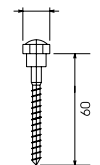

# Mármore

**365**  
Suporte 50 x 50 mm

**366**  
Suporte 120 x 50 mm

**467**  
Suporte 50 x 50 mm

**368**  
Suporte 74 x 41 mm

**464 / 367**  
Cantoneira 75 x 75 mm

**465**  
Suporte 110 x 41 mm

**521**

Dobradiça com mola 70 x 100 mm

**370**  
Flange - Diâmetro: 68 mm

**421**

Dobradiça com mola 70 x 100 mm

**369**

Tubo - Diâmetro: 25 mm  
e Comprimento: 200 mm

**520**

Batente com encosto de  
borracha 51 x 64 mm

SEXTAVADO 1/2"

SEXTAVADO 1/2"

**462**

Chapa suporte 49 x 112 mm

**462**

Parafuso de Latão Torneado 60 mm