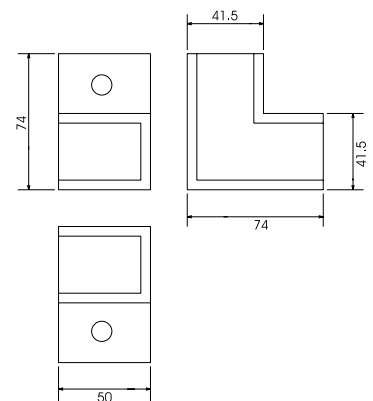

# Mármore

**365**  
Suporte 50 x 50 mm

**366**  
Suporte 120 x 50 mm

**467**  
Suporte 50 x 50 mm

**368**  
Suporte 74 x 41 mm

**464 / 367**  
Cantoneira 75 x 75 mm

**465**  
Suporte 110 x 41 mm

**521**

Dobradiça com mola 70 x 100 mm

**370**  
Flange - Diâmetro: 68 mm

**421**

Dobradiça com mola 70 x 100 mm

**369**

Tubo - Diâmetro: 25 mm  
e Comprimento: 200 mm

**520**

Batente com encosto de  
borracha 51 x 64 mm

SEXTAVADO 1/2"

SEXTAVADO 1/2"

**462**

Chapa suporte 49 x 112 mm

**462**

Parafuso de Latão Torneado 60 mm