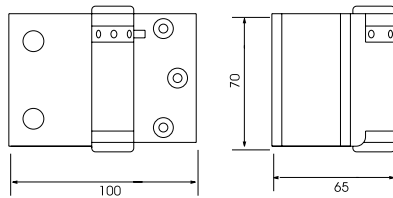

# Mármore

**365**  
Suporte 50 x 50 mm

**366**  
Suporte 120 x 50 mm

**467**  
Suporte 50 x 50 mm

**368**  
Suporte 74 x 41 mm

**464 / 367**  
Cantoneira 75 x 75 mm

**465**  
Suporte 110 x 41 mm

**521**

Dobradiça com mola 70 x 100 mm

**370**  
Flange - Diâmetro: 68 mm

**421**

Dobradiça com mola 70 x 100 mm

**369**

Tubo - Diâmetro: 25 mm  
e Comprimento: 200 mm

**520**

Batente com encosto de  
borracha 51 x 64 mm

SEXTAVADO 1/2"

SEXTAVADO 1/2"

**462**

Chapa suporte 49 x 112 mm

**462**

Parafuso de Latão Torneado 60 mm