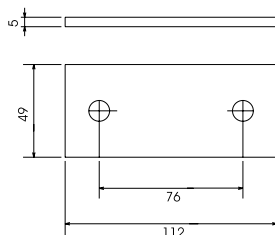

# Mármore

**365**  
Suporte 50 x 50 mm

**366**  
Suporte 120 x 50 mm

**467**  
Suporte 50 x 50 mm

**368**  
Suporte 74 x 41 mm

**464 / 367**  
Cantoneira 75 x 75 mm

**465**  
Suporte 110 x 41 mm

**521**

Dobradiça com mola 70 x 100 mm

**370**  
Flange - Diâmetro: 68 mm

**421**

Dobradiça com mola 70 x 100 mm

**369**

Tubo - Diâmetro: 25 mm  
e Comprimento: 200 mm

**520**

Batente com encosto de  
borracha 51 x 64 mm

SEXTAVADO 1/2"

SEXTAVADO 1/2"

**462**

Chapa suporte 49 x 112 mm

**462**

Parafuso de Latão Torneado 60 mm