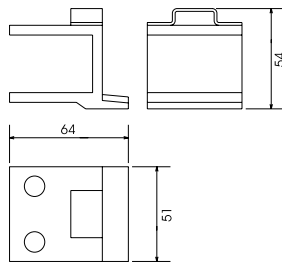

# Mármore

**365**  
Suporte 50 x 50 mm

**366**  
Suporte 120 x 50 mm

**467**  
Suporte 50 x 50 mm

**368**  
Suporte 74 x 41 mm

**464 / 367**  
Cantoneira 75 x 75 mm

**465**  
Suporte 110 x 41 mm

**521**

Dobradiça com mola 70 x 100 mm

**370**  
Flange - Diâmetro: 68 mm

**421**

Dobradiça com mola 70 x 100 mm

**369**

Tubo - Diâmetro: 25 mm  
e Comprimento: 200 mm

**520**

Batente com encosto de  
borracha 51 x 64 mm

SEXTAVADO 1/2"

SEXTAVADO 1/2"

**462**

Chapa suporte 49 x 112 mm

**462**

Parafuso de Latão Torneado 60 mm