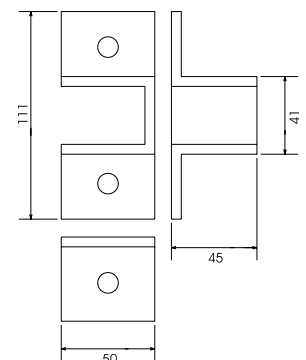

# Mármore

**365**  
Suporte 50 x 50 mm

**366**  
Suporte 120 x 50 mm

**467**  
Suporte 50 x 50 mm

**368**  
Suporte 74 x 41 mm

**464 / 367**  
Cantoneira 75 x 75 mm

**465**  
Suporte 110 x 41 mm

**521**

Dobradiça com mola 70 x 100 mm

**370**  
Flange - Diâmetro: 68 mm

**421**

Dobradiça com mola 70 x 100 mm

**369**

Tubo - Diâmetro: 25 mm  
e Comprimento: 200 mm

**520**

Batente com encosto de  
borracha 51 x 64 mm

SEXTAVADO 1/2"

SEXTAVADO 1/2"

**462**

Chapa suporte 49 x 112 mm

**462**

Parafuso de Latão Torneado 60 mm