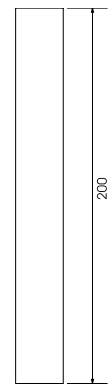

# Mármore

**365**  
Suporte 50 x 50 mm

**366**  
Suporte 120 x 50 mm

**467**  
Suporte 50 x 50 mm

**368**  
Suporte 74 x 41 mm

**464 / 367**  
Cantoneira 75 x 75 mm

**465**  
Suporte 110 x 41 mm

**521**

Dobradiça com mola 70 x 100 mm

**370**  
Flange - Diâmetro: 68 mm

**421**

Dobradiça com mola 70 x 100 mm

**369**

Tubo - Diâmetro: 25 mm  
e Comprimento: 200 mm

**520**

Batente com encosto de  
borracha 51 x 64 mm

SEXTAVADO 1/2"

SEXTAVADO 1/2"

**462**

Chapa suporte 49 x 112 mm

**462**

Parafuso de Latão Torneado 60 mm